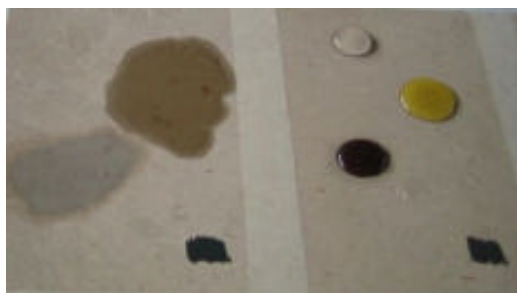

Проникает в микропористости камня, защищая материал от проникновения жидкости, при этом позволяет ему «дышать», сохраняя при этом его естественные свойства. Не создает пленки на поверхности. Хорошая устойчивость к внешним условиям. Пригоден для внутренних и внешних работ.

Мы рекомендуем повторить операцию через 10-15 минут после первого применения.

Водо-маслоотталкивающий эффект будет достигнут спустя 24 часа после обработки.

При обработке пола подождите 24 часа, прежде чем ходить по поверхности.

ВАЖНО: когда поверхность обрабатывается впервые, мы рекомендуем проверить POLICARE на образце материала.

После использования хорошо закройте и запечатайте банку POLICARE.

ПЛОТНОСТЬ при 25 ° С г / мл: 0,80
ВНЕШНИЙ ВИД: жидкость
ЦВЕТ: прозрачный
РАСХОД: как правило, 1 литр пропитки позволяет обработать 20-30 квадратных метров материала. Расход во многом зависит от пористости материала.